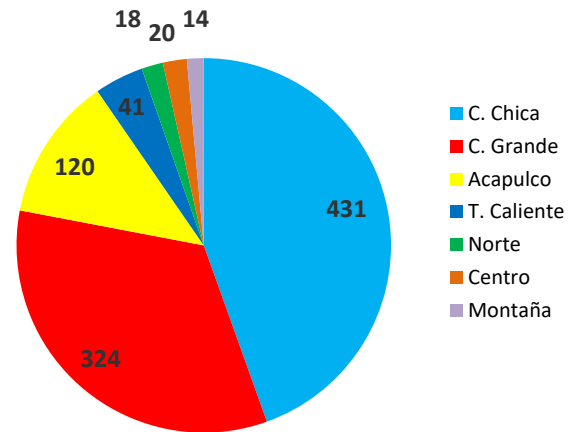

Del día 01 de enero a las 09:00 horas del día 28 de marzo de 2023, se han registrado **968** sismos con epicentro en el estado de Guerrero, lo que representa el **15.77** % de la sismicidad nacional con un total de **6140** sismos.

Región	Municipio	Total de eventos	Magnitud			
			1 A 1.9	2 A 2.9	3 A 3.9	4 A 4.9
Acapulco	Acapulco de Juárez	120		2	108	10
Costa Grande	Atoyac de Álvarez	56		1	51	4
Costa Grande	Coyuca de Benítez	131		4	121	6
Costa Grande	Petatlán	46			37	9
Costa Grande	Tecpan de Galeana	55		1	48	6
Costa Grande	Zihuatanejo de Azueta	36			35	1
Costa Chica	San Marcos	233		7	218	8
Costa Chica	Ometepec	197		4	188	5
Norte	Iguala de la independencia	3			3	
Norte	Huitzuc de los Figueroa	4			4	
Norte	Teloloapan	11			11	
Tierra Caliente	Cd. Altamirano	25			23	2
Tierra Caliente	Arcelia	16			15	1
Centro	Chilapa de Álvarez	4			4	
Centro	Chilpancingo de los Bravo	2			2	
Centro	Zumpango del Río	13			13	
Centro	Tixtla	1			1	
Montaña	Tlapa de Comonfort	14		1	13	
Total		968	0	20	896	52

SISMICIDAD POR REGIÓN

Región	Sismos	% Por región
C. Chica	431	44.52
C. Grande	324	33.47
Acapulco	120	12.40
T. Caliente	41	4.24
Norte	18	1.86
Centro	20	2.07
Montaña	14	1.45
Total	968	100.00

Mes	Total de eventos
Enero	380
Febrero	249
Marzo	339
Total	968