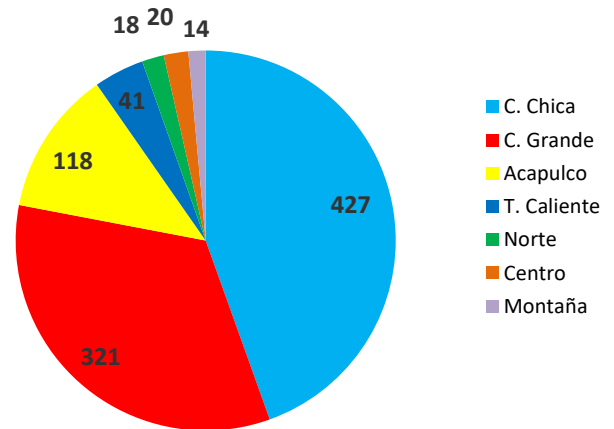

Del día 01 de enero a las 09:00 horas del día 27 de marzo de 2023, se han registrado **959** sismos con epicentro en el estado de Guerrero, lo que representa el **15.77** % de la sismicidad nacional con un total de **6081** sismos.

Región	Municipio	Total de eventos	Magnitud			
			1 A 1.9	2 A 2.9	3 A 3.9	4 A 4.9
Acapulco	Acapulco de Juárez	<b>118</b>		2	106	10
Costa Grande	Atoyac de Álvarez	<b>56</b>		1	51	4
Costa Grande	Coyuca de Benítez	<b>129</b>		4	119	6
Costa Grande	Petatlán	<b>45</b>			36	9
Costa Grande	Tecpan de Galeana	<b>55</b>		1	48	6
Costa Grande	Zihuatanejo de Azueta	<b>36</b>			35	1
Costa Chica	San Marcos	<b>230</b>		7	215	8
Costa Chica	Ometepec	<b>197</b>		4	188	5
Norte	Iguala de la Independencia	<b>3</b>			3	
Norte	Huitzuc de los Figueroa	<b>4</b>			4	
Norte	Teloloapan	<b>11</b>			11	
Tierra Caliente	Cd. Altamirano	<b>25</b>			23	2
Tierra Caliente	Arcelia	<b>16</b>			15	1
Centro	Chilapa de Álvarez	<b>4</b>			4	
Centro	Chilpancingo de los Bravo	<b>2</b>			2	
Centro	Zumpango del Río	<b>13</b>			13	
Centro	Tixtla	<b>1</b>			1	
Montaña	Tlapa de Comonfort	<b>14</b>		1	13	
<b>Total</b>		<b>959</b>	<b>0</b>	<b>20</b>	<b>887</b>	<b>52</b>

## SISMICIDAD POR REGIÓN

Región	Sismos	% Por región
C. Chica	427	44.53
C. Grande	321	33.47
Acapulco	118	12.30
T. Caliente	41	4.28
Norte	18	1.88
Centro	20	2.09
Montaña	14	1.46
<b>Total</b>	<b>959</b>	<b>100.00</b>