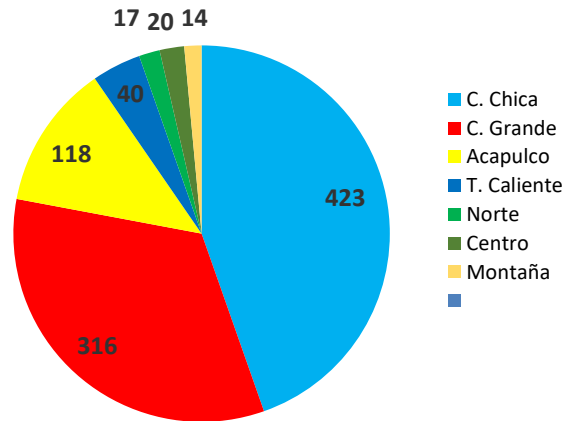

Del día 01 de enero a las 10:00 horas del día 26 de marzo de 2023, se han registrado **948** sismos con epicentro en el estado de Guerrero, lo que representa el **15.75** % de la sismicidad nacional con un total de **6019** sismos.

Región	Municipio	Total de eventos	Magnitud			
			1 A 1.9	2 A 2.9	3 A 3.9	4 A 4.9
Acapulco	Acapulco de Juárez	118		2	107	9
Costa Grande	Atoyac de Álvarez	56		1	51	4
Costa Grande	Coyuca de Benítez	126		4	116	6
Costa Grande	Petatlán	45			36	9
Costa Grande	Tecpan de Galeana	54		1	47	6
Costa Grande	Zihuatanejo de Azueta	35			34	1
Costa Chica	San Marcos	229		7	214	8
Costa Chica	Ometepec	194		4	185	5
Norte	Iguala de la Independencia	3			3	
Norte	Huitzoco de los Figueroa	4			4	
Norte	Teloloapan	10			10	
Tierra Caliente	Cd. Altamirano	24			22	2
Tierra Caliente	Arcelia	15			14	1
Centro	Chilapa de Álvarez	4			4	
Centro	Chilpancingo de los Bravo	2			2	
Centro	Zumpango del Río	13			13	
Centro	Tixtla	1			1	
Montaña	Tlapa de Comonfort	14		1	13	
Total		948	0	20	877	51

SISMICIDAD POR REGIÓN

Región	Sismos	% Por región
C. Chica	423	44.62
C. Grande	316	33.33
Acapulco	118	12.45
T. Caliente	40	4.22
Norte	17	1.79
Centro	20	2.11
Montaña	14	1.48
Total	948	100.00

Mes	Total de eventos
Enero	380
Febrero	249
Marzo	319
Total	948