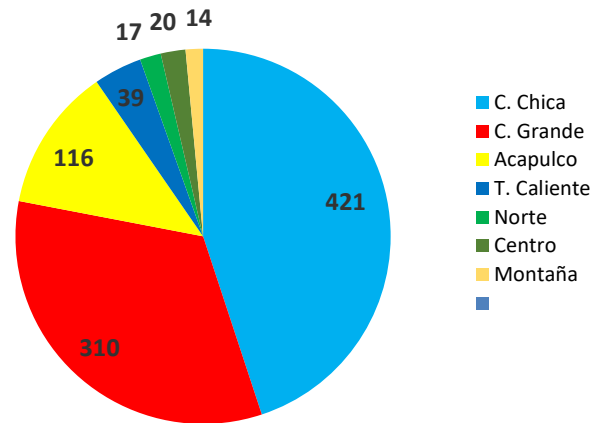

Del día 01 de enero a las 10:00 horas del día 25 de marzo de 2023, se han registrado **937** sismos con epicentro en el estado de Guerrero, lo que representa el **15.72** % de la sismicidad nacional con un total de **5960** sismos.

Región	Municipio	Total de eventos	Magnitud			
			1 A 1.9	2 A 2.9	3 A 3.9	4 A 4.9
Acapulco	Acapulco de Juárez	116		2	105	9
Costa Grande	Atoyac de Álvarez	55		1	50	4
Costa Grande	Coyuca de Benítez	123		4	113	6
Costa Grande	Petatlán	45			36	9
Costa Grande	Tecpan de Galeana	53		1	46	6
Costa Grande	Zihuatanejo de Azueta	34			33	1
Costa Chica	San Marcos	228		7	213	8
Costa Chica	Ometepec	193		4	184	5
Norte	Iguala de la Independencia	3			3	
Norte	Huitzoco de los Figueroa	4			4	
Norte	Teloloapan	10			10	
Tierra Caliente	Cd. Altamirano	24			22	2
Tierra Caliente	Arcelia	15			14	1
Centro	Chilapa de Álvarez	4			4	
Centro	Chilpancingo de los Bravo	2			2	
Centro	Zumpango del Río	13			13	
Centro	Tixtla	1			1	
Montaña	Tlapa de Comonfort	14		1	13	
<b>Total</b>		<b>937</b>	<b>0</b>	<b>20</b>	<b>866</b>	<b>51</b>

## SISMICIDAD POR REGIÓN

Región	Sismos	% Por región
C. Chica	421	44.93
C. Grande	310	33.08
Acapulco	116	12.38
T. Caliente	39	4.16
Norte	17	1.81
Centro	20	2.13
Montaña	14	1.49
<b>Total</b>	<b>937</b>	<b>100.00</b>