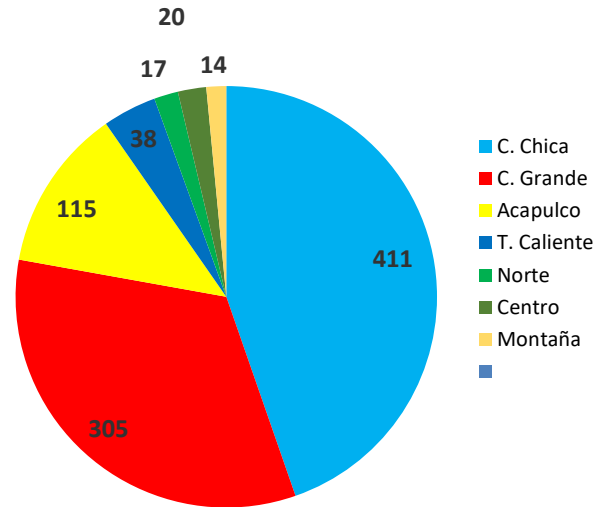

Del día 01 de enero a las 08:30 horas del día 24 de marzo de 2023, se han registrado **920** sismos con epicentro en el estado de Guerrero, lo que representa el **15.64** % de la sismicidad nacional con un total de **5882** sismos.

Región	Municipio	Total de eventos	Magnitud			
			1 A 1.9	2 A 2.9	3 A 3.9	4 A 4.9
Acapulco	Acapulco de Juárez	115		2	104	9
Costa Grande	Atoyac de Álvarez	55		1	50	4
Costa Grande	Coyuca de Benítez	123		4	113	6
Costa Grande	Petatlán	42			33	9
Costa Grande	Tecpan de Galeana	51		1	44	6
Costa Grande	Zihuatanejo de Azueta	34			33	1
Costa Chica	San Marcos	222		7	207	8
Costa Chica	Ometepec	189		4	180	5
Norte	Iguala de la independencia	3			3	
Norte	Huitzoco de los Figueroa	4			4	
Norte	Teloloapan	10			10	
Tierra Caliente	Cd. Altamirano	23			22	1
Tierra Caliente	Arcelia	15			14	1
Centro	Chilapa de Álvarez	4			4	
Centro	Chilpancingo de los Bravo	2			2	
Centro	Zumpango del Río	13			13	
Centro	Tixtla	1			1	
Montaña	Tlapa de Comonfort	14		1	13	
Total		920	0	20	850	50

SISMICIDAD POR REGIÓN

Región	Sismos	% Por región
C. Chica	411	44.67
C. Grande	305	33.15
Acapulco	115	12.50
T. Caliente	38	4.13
Norte	17	1.85
Centro	20	2.17
Montaña	14	1.52
Total	920	100.00

Mes	Total de eventos
Enero	380
Febrero	249
Marzo	291
Total	920