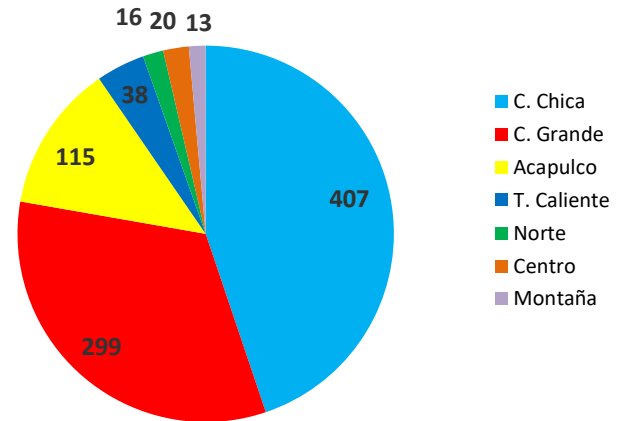

Del día 01 de enero a las 09:00 horas del día 23 de marzo de 2023, se han registrado **908** sismos con epicentro en el estado de Guerrero, lo que representa el **15.61** % de la sismicidad nacional con un total de **5818** sismos.

Región	Municipio	Total de eventos	Magnitud			
			1 A 1.9	2 A 2.9	3 A 3.9	4 A 4.9
Acapulco	Acapulco de Juárez	115		2	104	9
Costa Grande	Atoyac de Álvarez	54		1	49	4
Costa Grande	Coyuca de Benítez	120		4	110	6
Costa Grande	Petatlán	41			32	9
Costa Grande	Tecpan de Galeana	51		1	44	6
Costa Grande	Zihuatanejo de Azueta	33			32	1
Costa Chica	San Marcos	220		7	206	7
Costa Chica	Ometepec	187		4	178	5
Norte	Iguala de la independencia	2			2	
Norte	Huitzuc de los Figueroa	4			4	
Norte	Teloloapan	10			10	
Tierra Caliente	Cd. Altamirano	23			22	1
Tierra Caliente	Arcelia	15			14	1
Centro	Chilapa de Álvarez	4			4	
Centro	Chilpancingo de los Bravo	2			2	
Centro	Zumpango del Río	13			13	
Centro	Tixtla	1			1	
Montaña	Tlapa de Comonfort	13		1	12	
<b>Total</b>		<b>908</b>	<b>0</b>	<b>20</b>	<b>839</b>	<b>49</b>

## SISMICIDAD POR REGIÓN

Región	Sismos	% Por región
<b>C. Chica</b>	407	44.82
<b>C. Grande</b>	299	32.93
<b>Acapulco</b>	115	12.67
<b>T. Caliente</b>	38	4.19
<b>Norte</b>	16	1.76
<b>Centro</b>	20	2.20
<b>Montaña</b>	13	1.43
<b>Total</b>	<b>908</b>	<b>100.00</b>