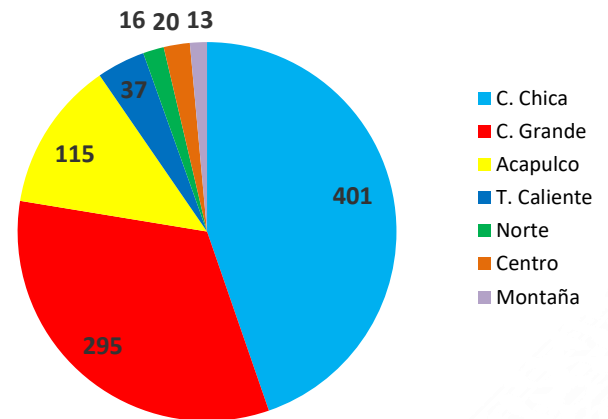

SISMICIDAD POR REGIÓN

Región	Sismos	% Por región
C. Chica	401	44.70
C. Grande	295	32.89
Acapulco	115	12.82
T. Caliente	37	4.12
Norte	16	1.78
Centro	20	2.23
Montaña	13	1.45
Total	897	100.00