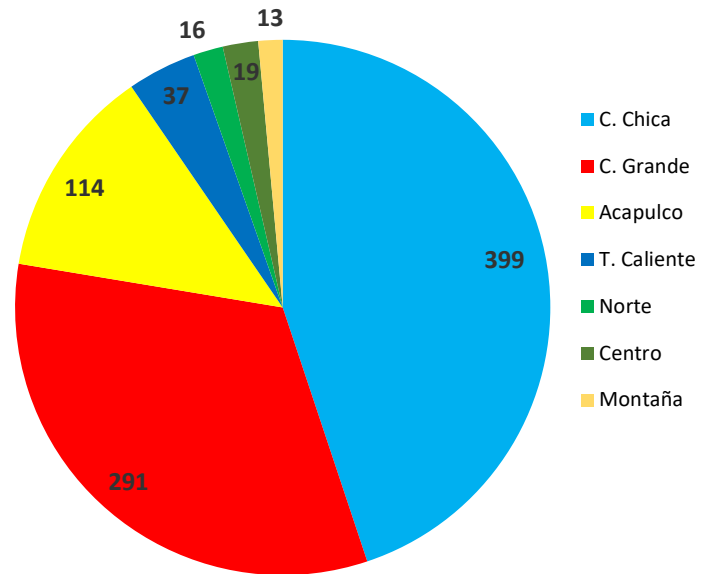

Del día 01 de enero a las 09:30 horas del día 21 de marzo de 2023, se han registrado **889** sismos con epicentro en el estado de Guerrero, lo que representa el **15.70 %** de la sismicidad nacional con un total de **5661** sismos.

Región	Municipio	Total de eventos	Magnitud			
			1 A 1.9	2 A 2.9	3 A 3.9	4 A 4.9
Acapulco	Acapulco de Juárez	114		2	103	9
Costa Grande	Atoyac de Álvarez	54		1	49	4
Costa Grande	Coyuca de Benítez	116		4	106	6
Costa Grande	Petatlán	38			29	9
Costa Grande	Tecpan de Galeana	50		1	43	6
Costa Grande	Zihuatanejo de Azueta	33			32	1
Costa Chica	San Marcos	217		7	204	6
Costa Chica	Ometepec	182		4	173	5
Norte	Iguala de la independencia	2			2	
Norte	Huitzuc de los Figueroa	4			4	
Norte	Teloloapan	10			10	
Tierra Caliente	Cd. Altamirano	22			21	1
Tierra Caliente	Arcelia	15			14	1
Centro	Chilapa de Álvarez	4			4	
Centro	Chilpancingo de los Bravo	2			2	
Centro	Zumpango del Río	12			12	
Centro	Tixtla	1			1	
Montaña	Tlapa de Comonfort	13		1	12	
Total		889	0	20	821	48

SISMICIDAD POR REGIÓN

Región	Sismos	% Por región
C. Chica	399	44.88
C. Grande	291	32.73
Acapulco	114	12.82
T. Caliente	37	4.16
Norte	16	1.80
Centro	19	2.14
Montaña	13	1.46
Total	889	100.00

Mes	Total de eventos
Enero	380
Febrero	249
Marzo	260
Total	889