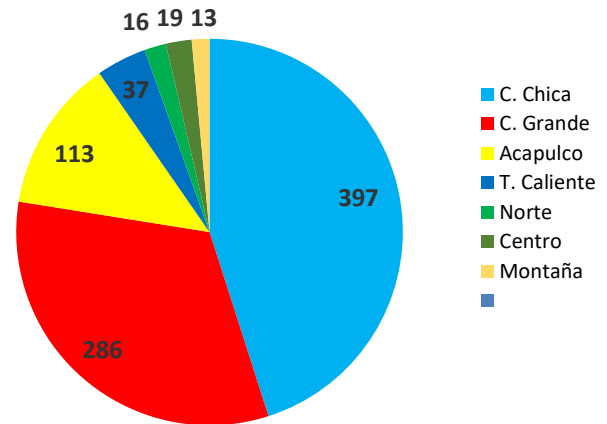

SISMICIDAD POR REGIÓN

Región	Sismos	% Por región
C. Chica	397	45.06
C. Grande	286	32.46
Acapulco	113	12.83
T. Caliente	37	4.20
Norte	16	1.82
Centro	19	2.16
Montaña	13	1.48
Total	881	100.00