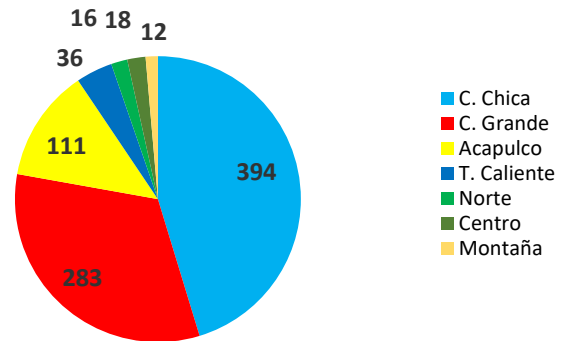

SISMICIDAD POR REGIÓN

Región	Sismos	% Por región
C. Chica	394	45.29
C. Grande	283	32.53
Acapulco	111	12.76
T. Caliente	36	4.14
Norte	16	1.84
Centro	18	2.07
Montaña	12	1.38
Total	870	100.00