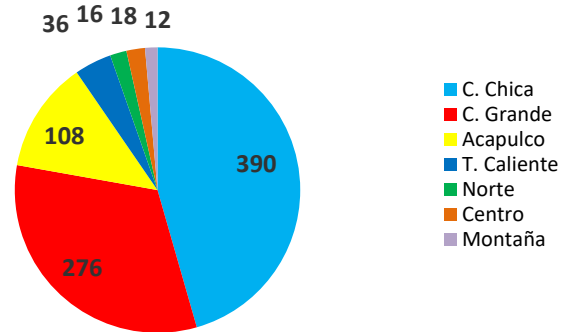

SISMICIDAD POR REGIÓN

Región	Sismos	% Por región
C. Chica	390	45.56
C. Grande	276	32.24
Acapulco	108	12.62
T. Caliente	36	4.21
Norte	16	1.87
Centro	18	2.10
Montaña	12	1.40
Total	856	100.00