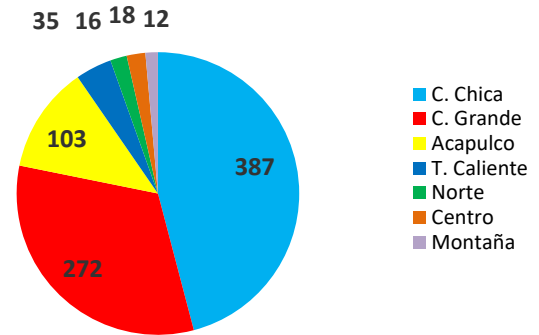

Del día 01 de enero a las 8:30 horas del día 17 de marzo de 2023, se han registrado **843** sismos con epicentro en el estado de Guerrero, lo que representa el **15.75 %** de la sismicidad nacional con un total de **5352** sismos.

Región	Municipio	Total de eventos	Magnitud			
			1 A 1.9	2 A 2.9	3 A 3.9	4 A 4.9
Acapulco	Acapulco de Juárez	103		2	93	8
Costa Grande	Atoyac de Álvarez	50		1	46	3
Costa Grande	Coyuca de Benítez	107		4	97	6
Costa Grande	Petatlán	34			27	7
Costa Grande	Tecpan de Galeana	49		1	42	6
Costa Grande	Zihuatanejo de Azueta	32			31	1
Costa Chica	San Marcos	212		7	199	6
Costa Chica	Ometepec	175		4	166	5
Norte	Iguala de la Independencia	2			2	
Norte	Huitzuc de los Figueroa	4			4	
Norte	Teloloapan	10			10	
Tierra Caliente	Cd. Altamirano	21			20	1
Tierra Caliente	Arcelia	14			13	1
Centro	Chilapa de Álvarez	4			4	
Centro	Chilpancingo de los Bravo	2			2	
Centro	Zumpango del Río	11			11	
Centro	Tixtla	1			1	
Montaña	Tlapa de Comonfort	12		1	11	
Total		843	0	20	779	44

SISMICIDAD POR REGIÓN

Región	Sismos	% Por región
C. Chica	387	45.91
C. Grande	272	32.27
Acapulco	103	12.22
T. Caliente	35	4.15
Norte	16	1.90
Centro	18	2.14
Montaña	12	1.42
Total	843	100.00

Mes	Total de eventos
Enero	380
Febrero	249
Marzo	214
Total	843