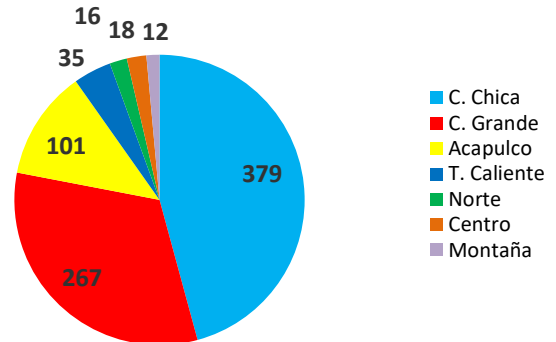

SISMICIDAD POR REGIÓN

Región	Sismos	% Por región
C. Chica	379	45.77
C. Grande	267	32.25
Acapulco	101	12.20
T. Caliente	35	4.23
Norte	16	1.93
Centro	18	2.17
Montaña	12	1.45
Total	828	100.00