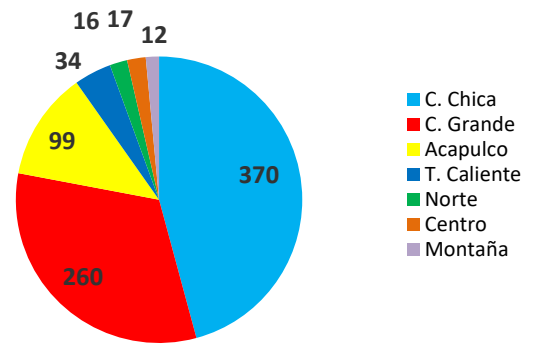

Del día 01 de enero a las 9:00 horas del día 15 de marzo de 2023, se han registrado **808** sismos con epicentro en el estado de Guerrero, lo que representa el **15.69** % de la sismicidad nacional con un total de **5149** sismos.

Región	Municipio	Total de eventos	Magnitud			
			1 A 1.9	2 A 2.9	3 A 3.9	4 A 4.9
Acapulco	Acapulco de Juárez	99		2	89	8
Costa Grande	Atoyac de Álvarez	48		1	44	3
Costa Grande	Coyuca de Benítez	101		4	91	6
Costa Grande	Petatlán	31			25	6
Costa Grande	Tecpan de Galeana	49		1	42	6
Costa Grande	Zihuatanejo de Azueta	31			30	1
Costa Chica	San Marcos	201		7	188	6
Costa Chica	Ometepec	169		4	160	5
Norte	Iguala de la independencia	2			2	
Norte	Huitzoco de los Figueroa	4			4	
Norte	Teloloapan	10			10	
Tierra Caliente	Cd. Altamirano	21			20	1
Tierra Caliente	Arcelia	13			12	1
Centro	Chilapa de Álvarez	4			4	
Centro	Chilpancingo de los Bravo	2			2	
Centro	Zumpango del Río	10			10	
Centro	Tixtla	1			1	
Montaña	Tlapa de Comonfort	12		1	11	
<b>Total</b>		<b>808</b>	<b>0</b>	<b>20</b>	<b>745</b>	<b>43</b>

## SISMICIDAD POR REGIÓN

Región	Sismos	% Por región
C. Chica	370	45.79
C. Grande	260	32.18
Acapulco	99	12.25
T. Caliente	34	4.21
Norte	16	1.98
Centro	17	2.10
Montaña	12	1.49
<b>Total</b>	<b>808</b>	<b>100.00</b>