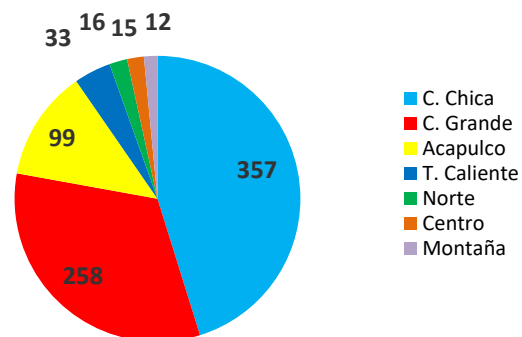

Del día 01 de enero a las 9:00 horas del día 14 de marzo de 2023, se han registrado **790** sismos con epicentro en el estado de Guerrero, lo que representa el **15.54 %** de la sismicidad nacional con un total de **5084** sismos.

Región	Municipio	Total de eventos	Magnitud			
			1 A 1.9	2 A 2.9	3 A 3.9	4 A 4.9
Acapulco	Acapulco de Juárez	99		2	89	8
Costa Grande	Atoyac de Álvarez	48		1	44	3
Costa Grande	Coyuca de Benítez	101		4	91	6
Costa Grande	Petatlán	31			25	6
Costa Grande	Tecpan de Galeana	47		1	40	6
Costa Grande	Zihuatanejo de Azueta	31			30	1
Costa Chica	San Marcos	191		7	180	4
Costa Chica	Ometepec	166		4	157	5
Norte	Iguala de la independencia	2			2	
Norte	Huitzuco de los Figueroa	4			4	
Norte	Teloloapan	10			10	
Tierra Caliente	Cd. Altamirano	21			20	1
Tierra Caliente	Arcelia	12			11	1
Centro	Chilapa de Álvarez	4			4	
Centro	Chilpancingo de los Bravo	2			2	
Centro	Zumpango del Río	8			8	
Centro	Tixtla	1			1	
Montaña	Tlapa de Comonfort	12		1	11	
Total		790	0	20	729	41

SISMICIDAD POR REGIÓN

Región	Sismos	% Por región
C. Chica	357	45.19
C. Grande	258	32.66
Acapulco	99	12.53
T. Caliente	33	4.18
Norte	16	2.03
Centro	15	1.90
Montaña	12	1.52
Total	790	100.00

Mes	Total de eventos
Enero	380
Febrero	249
Marzo	161
Total	790