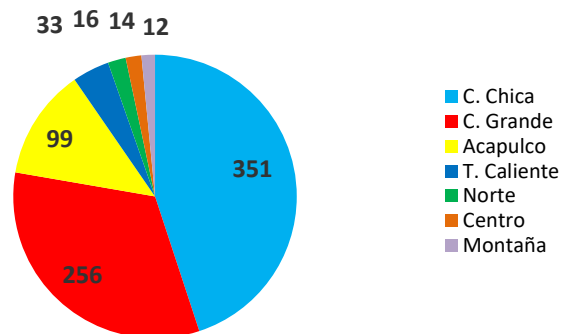

SISMICIDAD POR REGIÓN

Región	Sismos	% Por región
C. Chica	351	44.94
C. Grande	256	32.78
Acapulco	99	12.68
T. Caliente	33	4.23
Norte	16	2.05
Centro	14	1.79
Montaña	12	1.54
Total	781	100.00