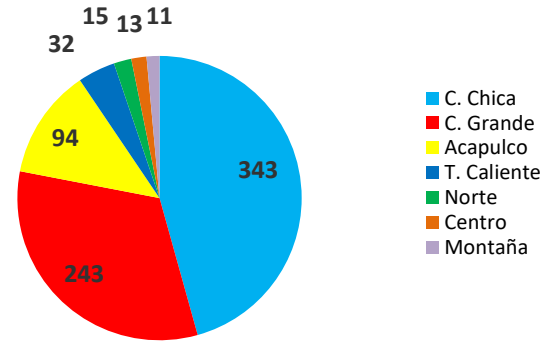

SISMICIDAD POR REGIÓN

Región	Sismos	% Por región
C. Chica	343	45.67
C. Grande	243	32.36
Acapulco	94	12.52
T. Caliente	32	4.26
Norte	15	2.00
Centro	13	1.73
Montaña	11	1.46
Total	751	100.00