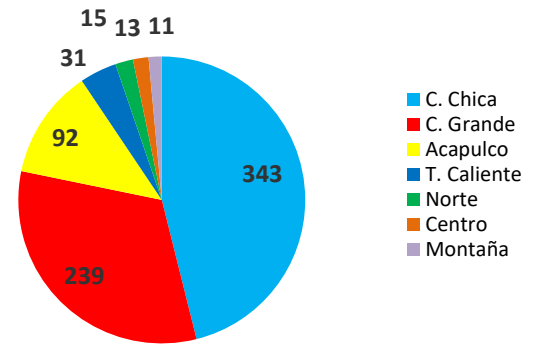

Del día 01 de enero a las 9:00 horas del día 09 de marzo de 2023, se han registrado **744** sismos con epicentro en el estado de Guerrero, lo que representa el **15.59%** de la sismicidad nacional con un total de **4772** sismos.

Región	Municipio	Total de eventos	Magnitud			
			1 A 1.9	2 A 2.9	3 A 3.9	4 A 4.9
Acapulco	Acapulco de Juárez	92		2	83	7
Costa Grande	Atoyac de Álvarez	45		1	42	2
Costa Grande	Coyuca de Benítez	94		4	84	6
Costa Grande	Petatlán	29			23	6
Costa Grande	Tecpan de Galeana	46		1	39	6
Costa Grande	Zihuatanejo de Azueta	25			25	
Costa Chica	San Marcos	186		7	176	3
Costa Chica	Ometepec	157		4	148	5
Norte	Iguala de la independencia	2			2	
Norte	Huitzuc de los Figueroa	4			4	
Norte	Teloloapan	9			9	
Tierra Caliente	Cd. Altamirano	19			18	1
Tierra Caliente	Arcelia	12			11	1
Centro	Chilapa de Álvarez	4			4	
Centro	Chilpancingo de los Bravo	2			2	
Centro	Zumpango del Río	6			6	
Centro	Tixtla	1			1	
Montaña	Tlapa de Comonfort	11		1	10	
Total		744	0	20	687	37

SISMICIDAD POR REGIÓN

Región	Sismos	% Por región
C. Chica	343	46.10
C. Grande	239	32.56
Acapulco	92	12.37
T. Caliente	31	4.22
Norte	15	2.02
Centro	13	1.75
Montaña	11	1.48
Total	744	100.00

Mes	Total de eventos
Enero	380
Febrero	249
Marzo	115
Total	744