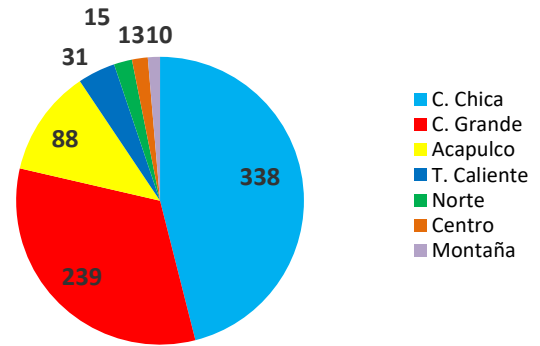

Del día 01 de enero a las 9:00 horas del día 08 de marzo de 2023, se han registrado **734** sismos con epicentro en el estado de Guerrero, lo que representa el **15.59%** de la sismicidad nacional con un total de **4708** sismos.

Región	Municipio	Total de eventos	Magnitud			
			1 A 1.9	2 A 2.9	3 A 3.9	4 A 4.9
Acapulco	Acapulco de Juárez	88		2	79	7
Costa Grande	Atoyac de Álvarez	45		1	42	2
Costa Grande	Coyuca de Benítez	94		4	84	6
Costa Grande	Petatlán	29			23	6
Costa Grande	Tecpan de Galeana	46		1	39	6
Costa Grande	Zihuatanejo de Azueta	25			25	
Costa Chica	San Marcos	184		6	175	3
Costa Chica	Ometepec	154		4	146	4
Norte	Iguala de la independencia	2			2	
Norte	Huitzuco de los Figueroa	4			4	
Norte	Teloloapan	9			9	
Tierra Caliente	Cd. Altamirano	19			18	1
Tierra Caliente	Arcelia	12			11	1
Centro	Chilapa de Álvarez	4			4	
Centro	Chilpancingo de los Bravo	2			2	
Centro	Zumpango del Río	6			6	
Centro	Tixtla	1			1	
Montaña	Tlapa de Comonfort	10		1	9	
Total		734	0	19	679	36

SISMICIDAD POR REGIÓN

Región	Sismos	% Por región
C. Chica	338	46.05
C. Grande	239	32.56
Acapulco	88	11.99
T. Caliente	31	4.22
Norte	15	2.04
Centro	13	1.77
Montaña	10	1.36
Total	734	100.00

Mes	Total de eventos
Enero	380
Febrero	249
Marzo	105
Total	734