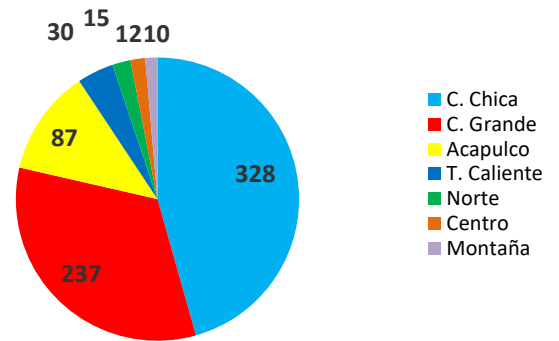

Del día 01 de enero a las 9:00 horas del día 07 de marzo de 2023, se han registrado **719** sismos con epicentro en el estado de Guerrero, lo que representa el **15.51%** de la sismicidad nacional con un total de **4636** sismos.

Región	Municipio	Total de eventos	Magnitud			
			1 A 1.9	2 A 2.9	3 A 3.9	4 A 4.9
Acapulco	Acapulco de Juárez	87		2	78	7
Costa Grande	Atoyac de Álvarez	45		1	42	2
Costa Grande	Coyuca de Benítez	93		4	83	6
Costa Grande	Petatlán	28			22	6
Costa Grande	Tecpan de Galeana	46		1	39	6
Costa Grande	Zihuatanejo de Azueta	25			25	
Costa Chica	San Marcos	179		6	170	3
Costa Chica	Ometepec	149		4	141	4
Norte	Iguala de la independencia	2			2	
Norte	Huitzuc de los Figueroa	4			4	
Norte	Teloloapan	9			9	
Tierra Caliente	Cd. Altamirano	19			18	1
Tierra Caliente	Arcelia	11			10	1
Centro	Chilapa de Álvarez	4			4	
Centro	Chilpancingo de los Bravo	2			2	
Centro	Zumpango del Río	5			5	
Centro	Tixtla	1			1	
Montaña	Tlapa de Comonfort	10		1	9	
Total		719	0	19	664	36

SISMICIDAD POR REGIÓN

Región	Sismos	% Por región
C. Chica	328	45.62
C. Grande	237	32.96
Acapulco	87	12.10
T. Caliente	30	4.17
Norte	15	2.09
Centro	12	1.67
Montaña	10	1.39
Total	719	100.00

Mes	Total de eventos
Enero	380
Febrero	249
Marzo	90
Total	719