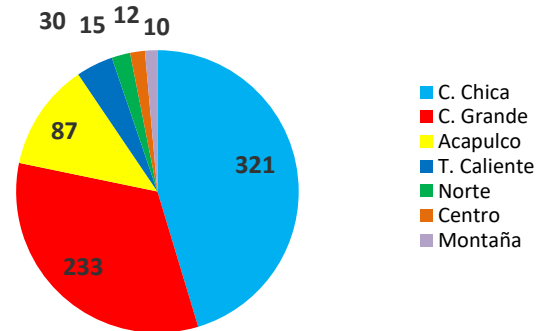

Del día 01 de enero a las 9:00 horas del día 06 de marzo de 2023, se han registrado **708** sismos con epicentro en el estado de Guerrero, lo que representa el **15.55%** de la sismicidad nacional con un total de **4552** sismos.

Región	Municipio	Total de eventos	Magnitud			
			1 A 1.9	2 A 2.9	3 A 3.9	4 A 4.9
Acapulco	Acapulco de Juárez	87		2	78	7
Costa Grande	Atoyac de Álvarez	45		1	42	2
Costa Grande	Coyuca de Benítez	90		4	80	6
Costa Grande	Petatlán	28			22	6
Costa Grande	Tecpan de Galeana	45		1	38	6
Costa Grande	Zihuatanejo de Azueta	25			25	
Costa Chica	San Marcos	177		6	168	3
Costa Chica	Ometepec	144		4	136	4
Norte	Iguala de la independencia	2			2	
Norte	Huitzuc de los Figueroa	4			4	
Norte	Teloloapan	9			9	
Tierra Caliente	Cd. Altamirano	19			18	1
Tierra Caliente	Arcelia	11			10	1
Centro	Chilapa de Álvarez	4			4	
Centro	Chilpancingo de los Bravo	2			2	
Centro	Zumpango del Río	5			5	
Centro	Tixtla	1			1	
Montaña	Tlapa de Comonfort	10		1	9	
Total		708	0	19	653	36

SISMICIDAD POR REGIÓN

Región	Sismos	% Por región
C. Chica	321	45.34
C. Grande	233	32.91
Acapulco	87	12.29
T. Caliente	30	4.24
Norte	15	2.12
Centro	12	1.69
Montaña	10	1.41
Total	708	100.00

Mes	Total de eventos
Enero	380
Febrero	249
Marzo	79
Total	708