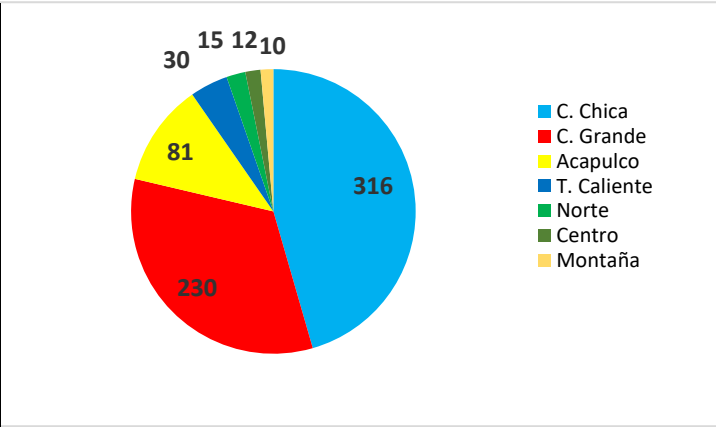

Del día 01 de enero a las 10:00 horas del día 05 de marzo de 2023, se han registrado **694** sismos con epicentro en el estado de Guerrero, lo que representa el **15.48%** de la sismicidad nacional con un total de **4482** sismos.

Región	Municipio	Total de eventos	Magnitud			
			1 A 1.9	2 A 2.9	3 A 3.9	4 A 4.9
Acapulco	Acapulco de Juárez	81		2	72	7
Costa Grande	Atoyac de Álvarez	44		1	41	2
Costa Grande	Coyuca de Benítez	89		4	79	6
Costa Grande	Petatlán	27			21	6
Costa Grande	Tecpan de Galeana	45		1	38	6
Costa Grande	Zihuatanejo de Azueta	25			25	
Costa Chica	San Marcos	174		6	166	2
Costa Chica	Ometepec	142		4	135	3
Norte	Iguala de la independencia	2			2	
Norte	Huitzuco de los Figueroa	4			4	
Norte	Teloloapan	9			9	
Tierra Caliente	Cd. Altamirano	19			18	1
Tierra Caliente	Arcelia	11			10	1
Centro	Chilapa de Álvarez	4			4	
Centro	Chilpancingo de los Bravo	2			2	
Centro	Zumpango del Río	5			5	
Centro	Tixtla	1			1	
Montaña	Tlapa de Comonfort	10		1	9	
Total		694	0	19	641	34

SISMICIDAD POR REGIÓN

Región	Sismos	% Por región
C. Chica	316	45.53
C. Grande	230	33.14
Acapulco	81	11.67
T. Caliente	30	4.32
Norte	15	2.16
Centro	12	1.73
Montaña	10	1.44
Total	694	100.00

Mes	Total de eventos
Enero	380
Febrero	249
Marzo	65
Total	694