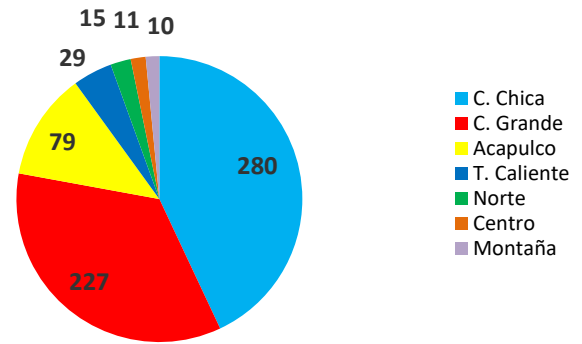

SISMICIDAD POR REGIÓN

Región	Sismos	% Por región
C. Chica	280	43.01
C. Grande	227	34.87
Acapulco	79	12.14
T. Caliente	29	4.45
Norte	15	2.30
Centro	11	1.69
Montaña	10	1.54
Total	651	100.00