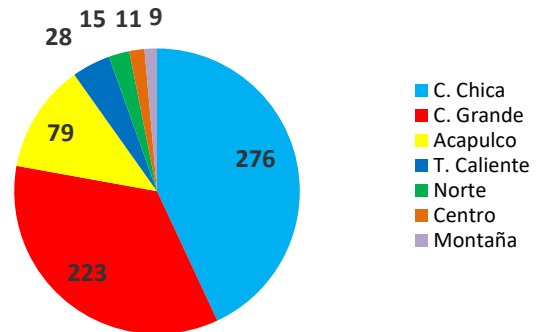

SISMICIDAD POR REGIÓN

Región	Sismos	% Por región
C. Chica	276	42.88
C. Grande	223	35.13
Acapulco	79	12.18
T. Caliente	28	4.43
Norte	15	2.22
Centro	11	1.74
Montaña	9	1.42
Total	641	100.00