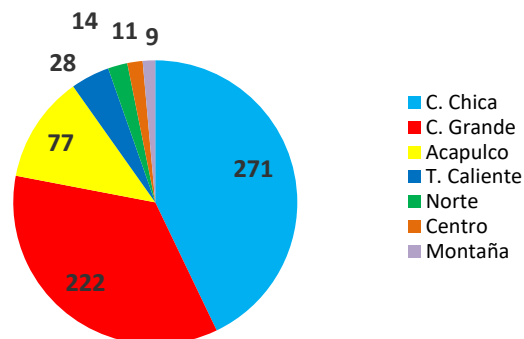

SISMICIDAD POR REGIÓN

Región	Sismos	% Por región
C. Chica	271	42.88
C. Grande	222	35.13
Acapulco	77	12.18
T. Caliente	28	4.43
Norte	14	2.22
Centro	11	1.74
Montaña	9	1.42
Total	632	100.00