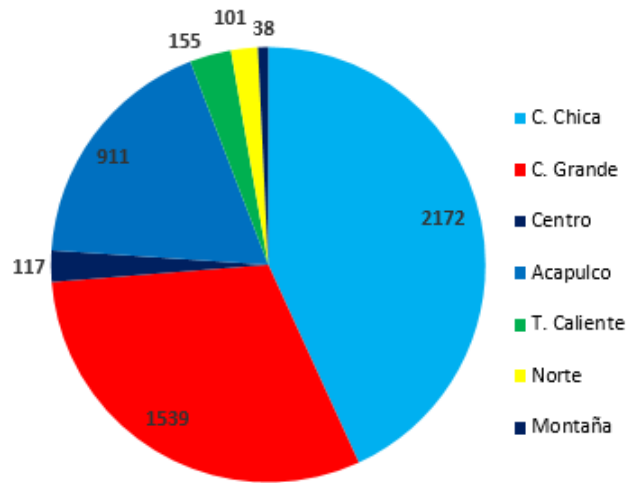

SISMICIDAD POR REGIÓN

Región	Sismos	% Por región
C. Chica	2172	43.16
C. Grande	1539	30.58
Centro	117	2.32
Acapulco	911	18.10
T. Caliente	155	3.08
Norte	101	2.01
Montaña	38	0.76
Total	5033	100.00

Mes	Total de eventos
Enero	558
Febrero	421
Marzo	466
Abril	441
Mayo	481
Junio	487
Julio	448
Agosto	419
Septiembre	341
Octubre	361
Noviembre	280
Diciembre	330
Total	5033

Mayor sismicidad	Estado	Total de sismos	Sismicidad nacional	Porcentaje %
1º	Oaxaca	8444	29375	28.75
2º	Guerrero	5033		17.13
3º	Michoacán	3818		13.00
4º	Chiapas	2955		10.06

Sismicidad promedio diaria: 13.86

Año	2011	2012	2013	2014	2015	2016	2017	2018	2019	2020	2021	2022
Sismos	798	951	999	1468	2085	3190	3297	3213	4177	4273	5482	5033