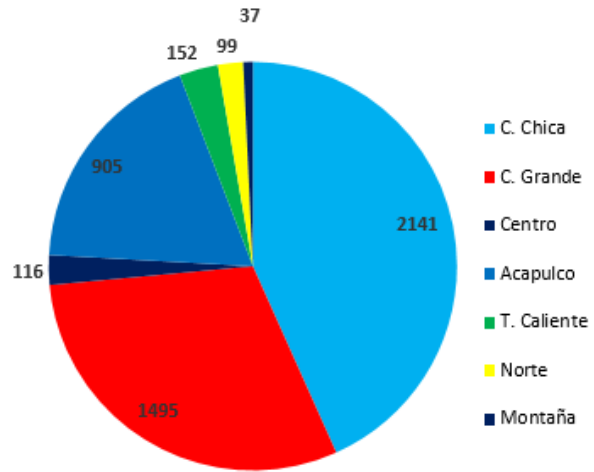

SISMICIDAD POR REGIÓN

Región	Sismos	% Por región
C. Chica	2141	43.30
C. Grande	1495	30.23
Centro	116	2.35
Acapulco	905	18.30
T. Caliente	152	3.07
Norte	99	2.00
Montaña	37	0.75
Total	4945	100.00

Mes	Total de eventos
Enero	558
Febrero	421
Marzo	466
Abril	441
Mayo	481
Junio	487
Julio	448
Agosto	419
Septiembre	341
Octubre	361
Noviembre	280
Diciembre	242
Total	4945

Mayor sismicidad	Estado	Total de sismos	Sismicidad nacional	Porcentaje %
1º	Oaxaca	8340	28877	28.88
2º	Guerrero	4945		17.12
3º	Michoacán	3744		12.97
4º	Chiapas	2907		10.07

Sismicidad promedio diaria: 13.85

Año	2011	2012	2013	2014	2015	2016	2017	2018	2019	2020	2021	2022
Sismos	798	951	999	1468	2085	3190	3297	3213	4177	4273	5482	4945