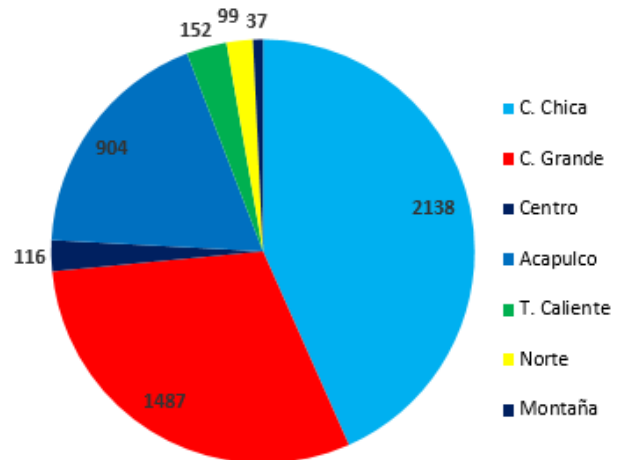

SISMICIDAD POR REGIÓN

Región	Sismos	% Por región
C. Chica	2138	43.34
C. Grande	1487	30.14
Centro	116	2.35
Acapulco	904	18.33
T. Caliente	152	3.08
Norte	99	2.01
Montaña	37	0.75
Total	4933	100.00

Mes	Total de eventos
Enero	558
Febrero	421
Marzo	466
Abril	441
Mayo	481
Junio	487
Julio	448
Agosto	419
Septiembre	341
Octubre	361
Noviembre	280
Diciembre	230
Total	4933

Mayor sismicidad	Estado	Total de sismos	Sismicidad nacional	Porcentaje %
1º	Oaxaca	8330	28809	28.91
2º	Guerrero	4933		17.12
3º	Michoacán	3727		12.94
4º	Chiapas	2900		10.07

Sismicidad promedio diaria: 13.86

Año	2011	2012	2013	2014	2015	2016	2017	2018	2019	2020	2021	2022
Sismos	798	951	999	1468	2085	3190	3297	3213	4177	4273	5482	4933