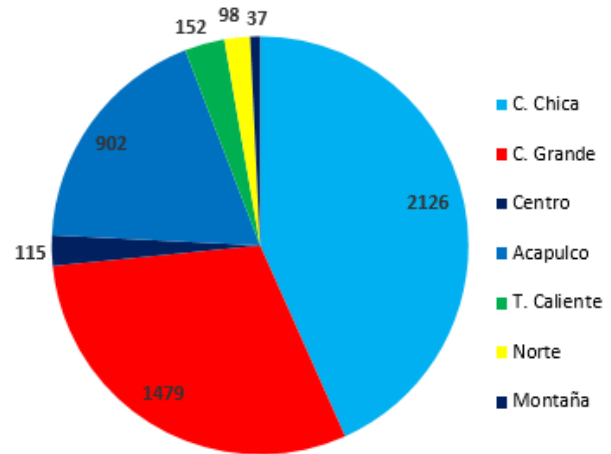

SISMICIDAD POR REGIÓN

Región	Sismos	% Por región
C. Chica	2126	43.31
C. Grande	1479	30.13
Centro	115	2.34
Acapulco	902	18.37
T. Caliente	152	3.10
Norte	98	2.00
Montaña	37	0.75
Total	4909	100.00

Mes	Total de eventos
Enero	558
Febrero	421
Marzo	466
Abril	441
Mayo	481
Junio	487
Julio	448
Agosto	419
Septiembre	341
Octubre	361
Noviembre	280
Diciembre	206
Total	4909

Mayor sismicidad	Estado	Total de sismos	Sismicidad nacional	Porcentaje %
1º	Oaxaca	8281	28657	28.90
2º	Guerrero	4909		17.13
3º	Michoacán	3711		12.95
4º	Chiapas	2880		10.05

Sismicidad promedio diaria: 13.87

Año	2011	2012	2013	2014	2015	2016	2017	2018	2019	2020	2021	2022
Sismos	798	951	999	1468	2085	3190	3297	3213	4177	4273	5482	4909