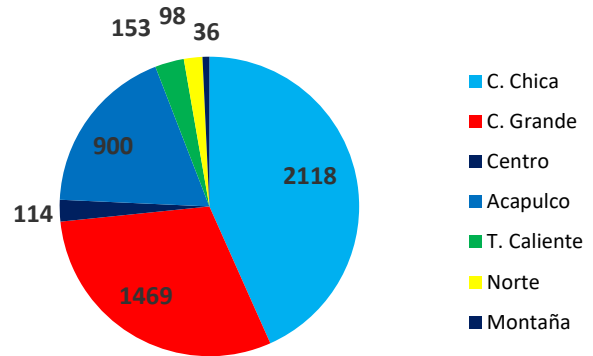

SISMICIDAD POR REGIÓN

Región	Sismos	% Por región
C. Chica	2118	43.33
C. Grande	1469	30.05
Centro	114	2.33
Acapulco	900	18.41
T. Caliente	153	3.13
Norte	98	2.00
Montaña	36	0.74
Total	4888	100.00