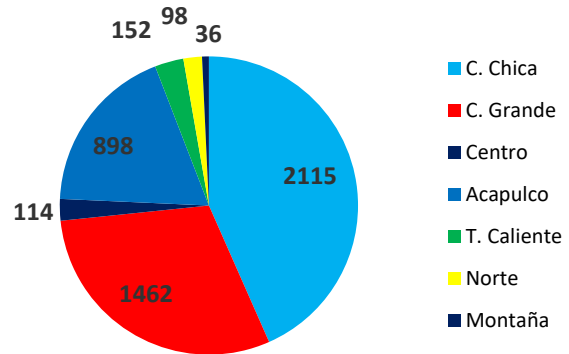

Del día 01 de enero a las 10:00 horas del día 17 de diciembre de 2022, se han registrado **4875** sismos en el estado de Guerrero, lo que representa el 17.18 % de la sismicidad nacional con un total de **28373** sismos.

Región	Municipio	Total de eventos	Magnitud					
			1 A 1.9	2 A 2.9	3 A 3.9	4 A 4.9	5 A 5.9	6 A 6.9
Acapulco	Acapulco de Juárez	898		56	805	37		
Costa Grande	Coyuca de Benítez	685		43	592	50		
Costa Grande	Zihuatanejo de Azueta	169		1	148	20		
Costa Grande	Petatlán	188			160	27	1	
Costa Grande	Técpan de Galeana	195			174	20		1
Costa Grande	Atoyac de Álvarez	225		1	209	15		
Costa Chica	San Marcos	1109		103	970	36		
Costa Chica	Ometepec	1006		19	962	24	1	
Norte	Teloloapan	32			32			
Norte	Iguala de la Independencia	50			48	2		
Norte	Huitzucu de los Figueroa	16		1	15			
T. Caliente	Arcelia	88			83	5		
T. Caliente	Cd. Altamirano	64			56	7	1	
Centro	Chilpancingo de los Bravo	23		3	19	1		
Centro	Chilapa de Álvarez	27			25	2		
Centro	Zumpango del Río	54			52	2		
Centro	Tixtla de Guerrero	10			10			
Montaña	Tlapa de Comonfort	36		4	32			
Total		4875	0	231	4392	248	3	1

SISMICIDAD POR REGIÓN

Región	Sismos	% Por región
C. Chica	2115	43.38
C. Grande	1462	29.99
Centro	114	2.34
Acapulco	898	18.42
T. Caliente	152	3.12
Norte	98	2.01
Montaña	36	0.74
Total	4875	100.00

Mes	Total de eventos
Enero	558
Febrero	421
Marzo	466
Abril	441
Mayo	481
Junio	487
Julio	448
Agosto	419
Septiembre	341
Octubre	361
Noviembre	280
Diciembre	172
Total	4875