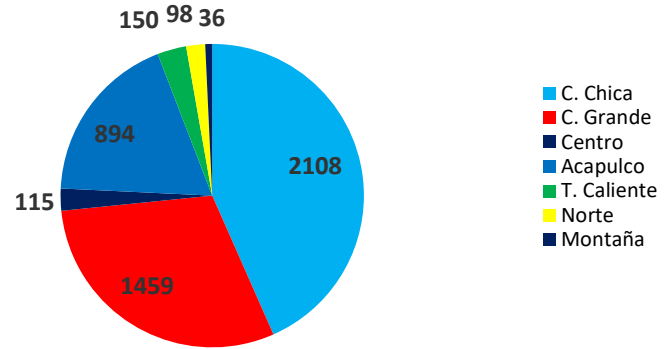

SISMICIDAD POR REGIÓN

Región	Sismos	% Por región
C. Chica	2108	43.37
C. Grande	1459	30.02
Centro	115	2.37
Acapulco	894	18.40
T. Caliente	150	3.09
Norte	98	2.02
Montaña	36	0.74
Total	4860	100.00

Mes	Total de eventos
Enero	558
Febrero	421
Marzo	466
Abril	441
Mayo	481
Junio	487
Julio	448
Agosto	419
Septiembre	341
Octubre	361
Noviembre	280
Diciembre	157
Total	4860

Mayor sismicidad	Estado	Total de sismos	Sismicidad nacional	Porcentaje %
1º	Oaxaca	8191	28265	28.98
2º	Guerrero	4860		17.19
3º	Michoacán	3642		12.89
4º	Chiapas	2852		10.09

Sismicidad promedio diaria: 14.04

Año	2011	2012	2013	2014	2015	2016	2017	2018	2019	2020	2021	2022
Sismos	798	951	999	1468	2085	3190	3297	3213	4177	4273	5482	4860