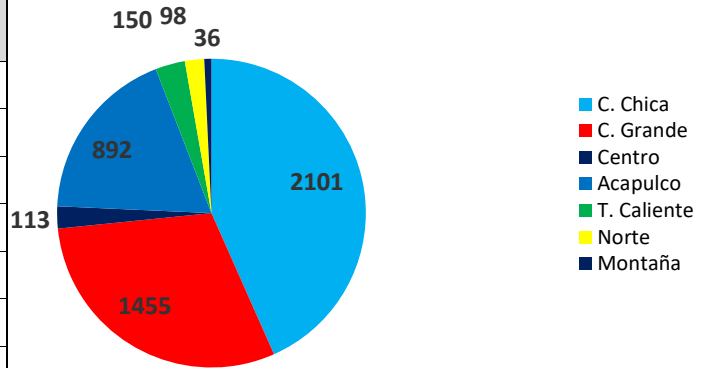

SISMICIDAD POR REGIÓN

Región	Sismos	% Por región
C. Chica	2101	43.36
C. Grande	1455	30.02
Centro	113	2.33
Acapulco	893	18.43
T. Caliente	150	3.10
Norte	98	2.02
Montaña	36	0.74
Total	4846	100.00