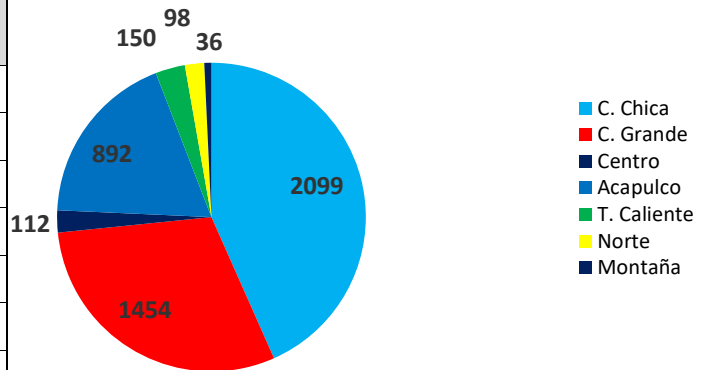

SISMICIDAD POR REGIÓN

Región	Sismos	% Por región
C. Chica	2099	43.36
C. Grande	1454	30.04
Centro	112	2.31
Acapulco	892	18.43
T. Caliente	150	3.10
Norte	98	2.02
Montaña	36	0.74
Total	4841	100.00

Mes	Total de eventos
Enero	558
Febrero	421
Marzo	466
Abril	441
Mayo	481
Junio	487
Julio	448
Agosto	419
Septiembre	341
Octubre	361
Noviembre	280
Diciembre	138
Total	4841

Mayor sismicidad	Estado	Total de sismos	Sismicidad nacional	Porcentaje %
1º	Oaxaca	8106	27996	28.95
2º	Guerrero	4841		17.29
3º	Michoacán	3605		12.88
4º	Chiapas	2824		10.09

Sismicidad promedio diaria: 13.99

Año	2011	2012	2013	2014	2015	2016	2017	2018	2019	2020	2021	2022
Sismos	798	951	999	1468	2085	3190	3297	3213	4177	4273	5482	4841