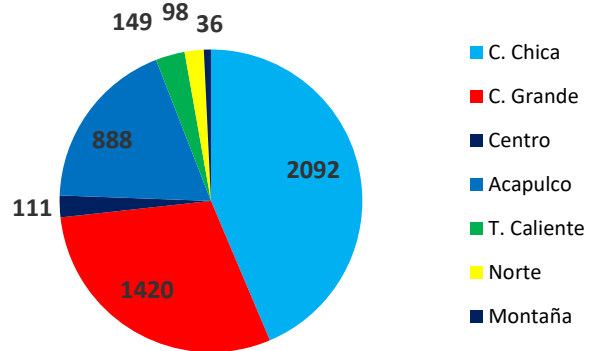

SISMICIDAD POR REGIÓN

Región	Sismos	% Por región
C. Chica	2092	43.64
C. Grande	1420	29.62
Centro	111	2.32
Acapulco	888	18.52
T. Caliente	149	3.11
Norte	98	2.04
Montaña	36	0.75
Total	4794	100.00