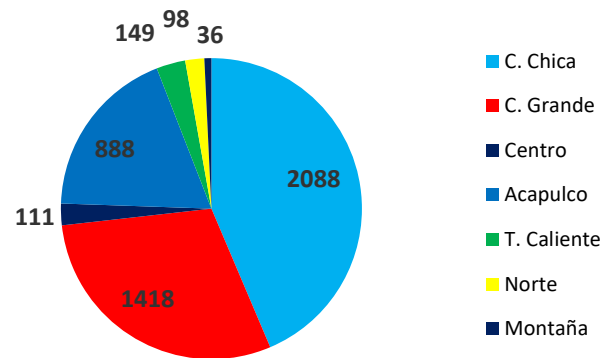

SISMICIDAD POR REGIÓN

Región	Sismos	% Por región
C. Chica	2088	43.61
C. Grande	1418	29.62
Centro	111	2.32
Acapulco	888	18.55
T. Caliente	149	3.11
Norte	98	2.05
Montaña	36	0.75
Total	4788	100.00