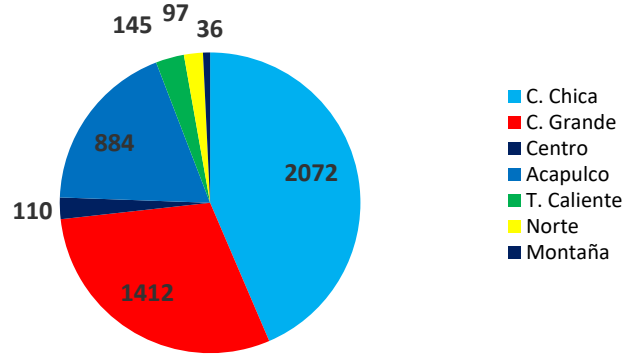

SISMICIDAD POR REGIÓN

Región	Sismos	% Por región
C. Chica	2072	43.57
C. Grande	1412	29.69
Centro	110	2.31
Acapulco	884	18.59
T. Caliente	145	3.05
Norte	97	2.04
Montaña	36	0.76
Total	4756	100.00

Mes	Total de eventos
Enero	558
Febrero	421
Marzo	466
Abril	441
Mayo	481
Junio	487
Julio	448
Agosto	419
Septiembre	341
Octubre	361
Noviembre	280
Diciembre	53
Total	4756

Mayor sismicidad	Estado	Total de sismos	Sismicidad nacional	Porcentaje %
1º	Oaxaca	8035	27391	29.33
2º	Guerrero	4756		17.36
3º	Michoacán	3525		12.87
4º	Chiapas	2768		10.11

Sismicidad promedio diaria: 13.91

Año	2011	2012	2013	2014	2015	2016	2017	2018	2019	2020	2021	2022
Sismos	798	951	999	1468	2085	3190	3297	3213	4177	4273	5482	4756