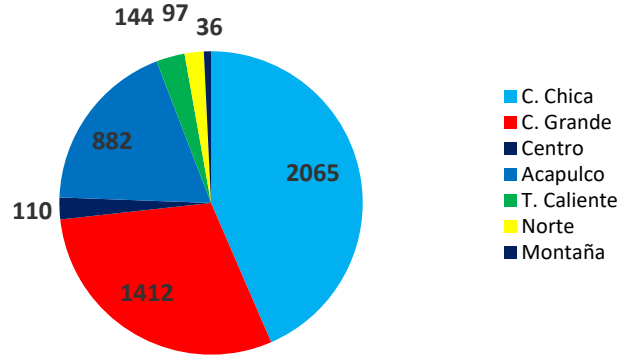

SISMICIDAD POR REGIÓN

Región	Sismos	% Por región
C. Chica	2065	43.51
C. Grande	1412	29.75
Centro	110	2.32
Acapulco	882	18.58
T. Caliente	144	3.03
Norte	97	2.04
Montaña	36	0.76
Total	4746	100.00