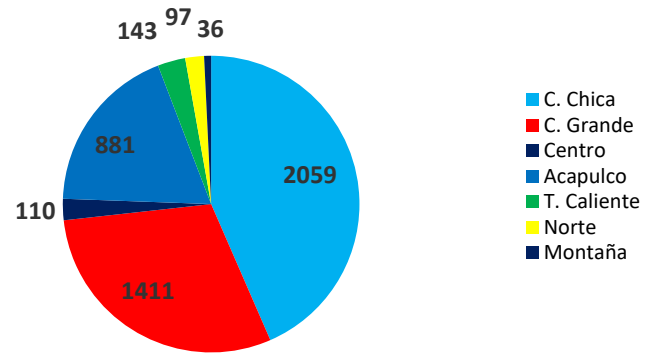

SISMICIDAD POR REGIÓN

Región	Sismos	% Por región
C. Chica	2059	43.47
C. Grande	1411	29.79
Centro	110	2.32
Acapulco	881	18.60
T. Caliente	143	3.02
Norte	97	2.05
Montaña	36	0.76
Total	4737	100.00

Mes	Total de eventos
Enero	558
Febrero	421
Marzo	466
Abril	441
Mayo	481
Junio	487
Julio	448
Agosto	419
Septiembre	341
Octubre	361
Noviembre	280
Diciembre	34
Total	4737

Mayor sismicidad	Estado	Total de sismos	Sismicidad nacional	Porcentaje %
1º	Oaxaca	7990	27193	29.38
2º	Guerrero	4737		17.42
3º	Michoacán	3486		12.82
4º	Chiapas	2754		10.13

Sismicidad promedio diaria: 14.97

Año	2011	2012	2013	2014	2015	2016	2017	2018	2019	2020	2021	2022
Sismos	798	951	999	1468	2085	3190	3297	3213	4177	4273	5482	4737