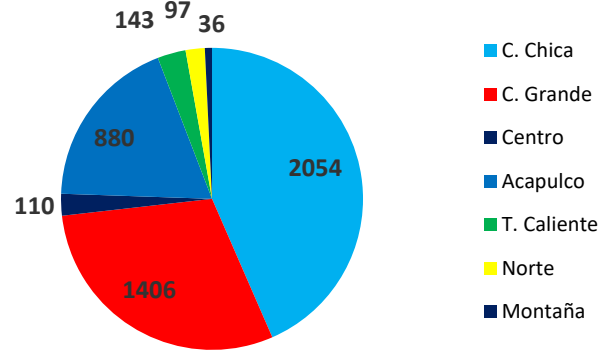

MONITOREO SÍSMICO

Chilpancingo de los Bravo, Gro a 04 de diciembre del 2022

Actualización: 10:00 horas

Sismos de las últimas 24 horas

N°	Fecha y hora	Prof.	Magnitud	Epicentro	Observaciones
1	2022-12-03 16:37:22	19	2.7	27 km al Norte de Ometepec, Gro.	No fue percibido
2	2022-12-03 21:49:32	16	3.6	99 km al Sur de San Marcos, Gro.	No fue percibido

Del día 01 de enero a las 10:00 horas del día 04 de diciembre de 2022, se han registrado **4726** sismos en el estado de Guerrero, lo que representa el 17.44 % de la sismicidad nacional con un total de **27091** sismos.

Región	Municipio	Total de eventos	Magnitud				
			1 A 1.9	2 A 2.9	3 A 3.9	4 A 4.9	5 A 5.9
Acapulco	Acapulco de Juárez	880		56	788	36	
Costa Grande	Coyuca de Benítez	673		43	580	50	
Costa Grande	Zihuatanejo de Azueta	166		1	145	20	
Costa Grande	Petatlán	185			157	27	1
Costa Grande	Técpan de Galeana	160			140	20	
Costa Grande	Atoyac de Álvarez	222		1	207	14	
Costa Chica	San Marcos	1078		103	939	36	
Costa Chica	Ometepec	976		17	934	24	1
Norte	Teloloapan	31			31		
Norte	Iguala de la Independencia	50			48	2	
Norte	Huitzuc de los Figueroa	16		1	15		
T. Caliente	Arcelia	81			76	5	
T. Caliente	Cd. Altamirano	62			55	6	1
Centro	Chilpancingo de los Bravo	23		3	19	1	
Centro	Chilapa de Álvarez	25			24	1	
Centro	Zumpango del Río	52			50	2	
Centro	Tixtla de Guerrero	10			10		
Montaña	Tlapa de Comonfort	36		4	32		
Total		4726	0	229	4250	244	3

SISMICIDAD POR REGIÓN

Región	Sismos	% Por región
C. Chica	2054	43.44
C. Grande	1406	29.76
Centro	110	2.33
Acapulco	880	18.63
T. Caliente	143	3.03
Norte	97	2.05
Montaña	36	0.76
Total	4726	100.00

Mes	Total de eventos
Enero	558
Febrero	421
Marzo	466
Abril	441
Mayo	481
Junio	487
Julio	448
Agosto	419
Septiembre	341
Octubre	361
Noviembre	280
Diciembre	23
Total	4726