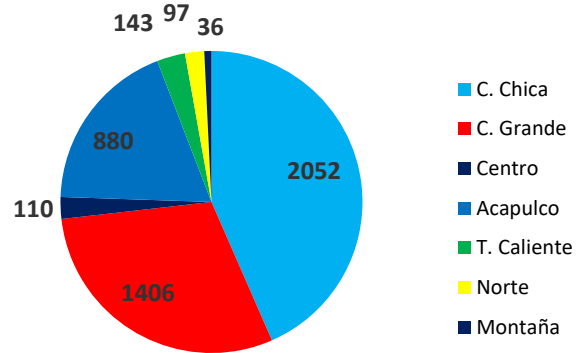

SISMICIDAD POR REGIÓN

Región	Sismos	% Por región
C. Chica	2052	43.44
C. Grande	1406	29.76
Centro	110	2.33
Acapulco	880	18.63
T. Caliente	143	3.03
Norte	97	2.05
Montaña	36	0.76
Total	4724	100.00

Mes	Total de eventos
Enero	558
Febrero	421
Marzo	466
Abril	441
Mayo	481
Junio	487
Julio	448
Agosto	419
Septiembre	341
Octubre	361
Noviembre	280
Diciembre	21
Total	4724

Mayor sismicidad	Estado	Total de sismos	Sismicidad nacional	Porcentaje %
1º	Oaxaca	7951	26985	29.46
2º	Guerrero	4724		17.51
3º	Michoacán	3438		12.74
4º	Chiapas	2739		10.15

Sismicidad promedio diaria: 14.05

Año	2011	2012	2013	2014	2015	2016	2017	2018	2019	2020	2021	2022
Sismos	798	951	999	1468	2085	3190	3297	3213	4177	4273	5482	4724