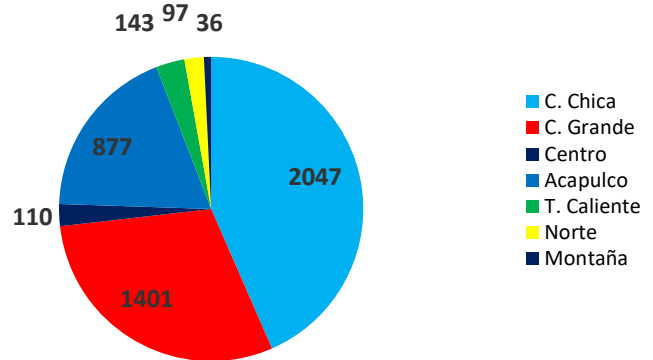

SISMICIDAD POR REGIÓN

Región	Sismos	% Por región
C. Chica	2047	43.45
C. Grande	1401	29.74
Centro	110	2.33
Acapulco	877	18.62
T. Caliente	143	3.04
Norte	97	2.06
Montaña	36	0.76
Total	4711	100.00