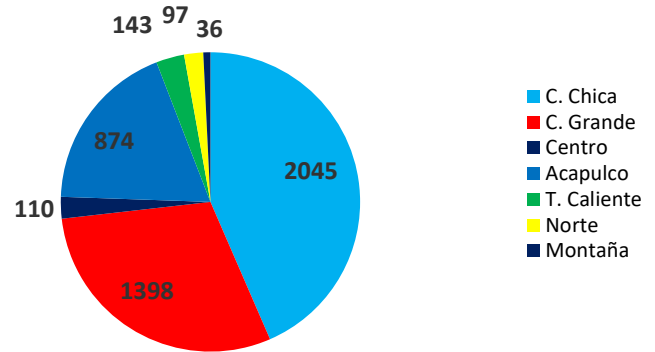

SISMICIDAD POR REGIÓN

Región	Sismos	% Por región
C. Chica	2045	43.48
C. Grande	1398	29.73
Centro	110	2.34
Acapulco	874	18.58
T. Caliente	143	3.04
Norte	97	2.06
Montaña	36	0.77
Total	4703	100.00