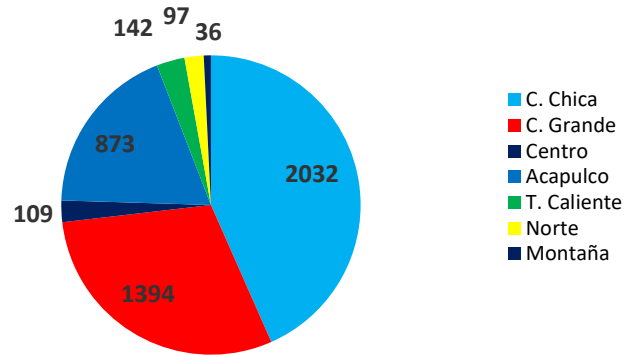

SISMICIDAD POR REGIÓN

Región	Sismos	% Por región
C. Chica	2032	43.39
C. Grande	1394	29.77
Centro	109	2.33
Acapulco	873	18.64
T. Caliente	142	3.03
Norte	97	2.07
Montaña	36	0.77
Total	4683	100.00