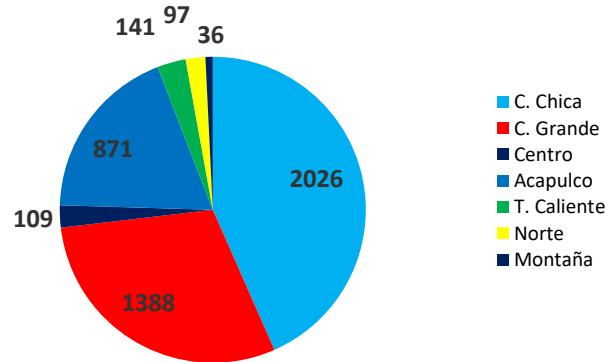

MONITOREO SÍSMICO

Chilpancingo de los Bravo, Gro a 28 de noviembre del 2022

Actualización: 10:30 horas

Sismos de las últimas 24 horas

N°	Fecha y hora	Prof.	Magnitud	Epicentro	Observaciones
1	2022-11-27 21:53:01	8	3.3	9 km al SUROESTE de COYUCA DE BENITEZ,	No fue percibido
2	2022-11-27 23:41:25	45	3.5	41 km al NORESTE de SAN MARCOS	No fue percibido
3	2022-11-28 00:20:45	2	3.7	2 km al NORTE de COYUCA DE BENITEZ	No fue percibido
4	2022-11-28 01:48:35	18	3.2	44 km al SUR de OMETEPEC	No fue percibido
5	2022-11-28 04:02:16	16	3.6	74 km al SURESTE de SAN MARCOS	No fue percibido

Del día 01 de enero a las 10:30 horas del día 28 de noviembre del 2022, se han registrado **4668** sismos en el estado de Guerrero, lo que representa el 17.65 % de la sismicidad nacional con un total de **26447** sismos.

Región	Municipio	Total de eventos	Magnitud				
			1 A 1.9	2 A 2.9	3 A 3.9	4 A 4.9	5 A 5.9
Acapulco	Acapulco de Juárez	871		55	780	36	
Costa Grande	Coyuca de Benítez	660		43	568	49	
Costa Grande	Zihuatanejo de Azueta	165		1	144	20	
Costa Grande	Petatlán	184			156	27	1
Costa Grande	Técpan de Galeana	159			139	20	
Costa Grande	Atoyac de Álvarez	220		1	205	14	
Costa Chica	San Marcos	1066		103	927	36	
Costa Chica	Ometepec	960		17	919	23	1
Norte	Teloloapan	31			31		
Norte	Iguala de la Independencia	50			48	2	
Norte	Huitzuc de los Figueroa	16		1	15		
T. Caliente	Arcelia	79			75	4	
T. Caliente	Cd. Altamirano	62			55	6	1
Centro	Chilpancingo de los Bravo	23		3	19	1	
Centro	Chilapa de Álvarez	25			24	1	
Centro	Zumpango del Río	51			49	2	
Centro	Tixtla de Guerrero	10			10		
Montaña	Tlapa de Comonfort	36		4	32		
Total		4668	0	228	4196	241	3

SISMICIDAD POR REGIÓN

Región	Sismos	% Por región
C. Chica	2026	43.40
C. Grande	1388	29.73
Centro	109	2.34
Acapulco	871	18.66
T. Caliente	141	3.02
Norte	97	2.08
Montaña	36	0.77
Total	4668	100.00

Mes	Total de eventos
Enero	558
Febrero	421
Marzo	466
Abril	441
Mayo	481
Junio	487
Julio	448
Agosto	419
Septiembre	341
Octubre	361
Noviembre	245
Total	4668