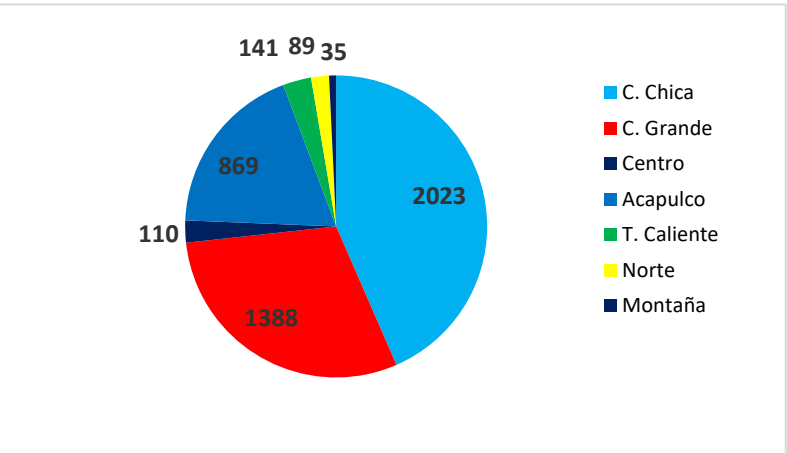

SISMICIDAD POR REGIÓN

Región	Sismos	% Por región
C. Chica	2023	43.46
C. Grande	1388	29.82
Centro	110	2.36
Acapulco	869	18.67
T. Caliente	141	3.03
Norte	89	1.91
Montaña	35	0.75
Total	4655	100.00