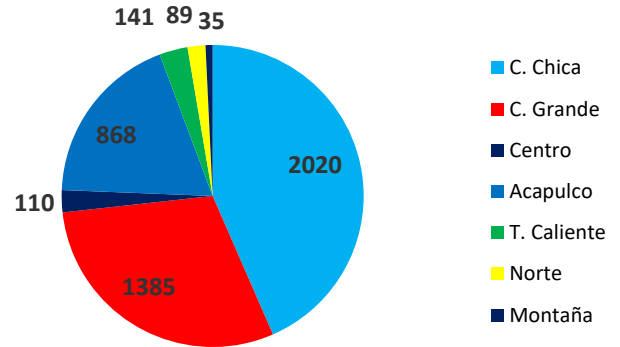

### Sismos de las últimas 24 horas

N°	Fecha y hora	Prof.	Magnitud	Epicentro	Observaciones
1	2022-11-25 21:51:05	12	3.2	25 km al Sureste de San Marcos, Gro.	No fue percibido
2	2022-11-26 01:22:00	27	3.7	20 km al Noreste de San Marcos, Gro.	No fue percibido
3	2022-11-26 01:56:15	28	3.4	44 km al Suroeste de Ometepec, Gro.	No fue percibido
4	2022-11-26 02:13:55	18	3.5	25 km al Este de San Marcos, Gro.	No fue percibido
5	2022-11-26 02:18:09	14	3.1	34 km al Sureste de San Marcos, Gro.	No fue percibido

Del día 01 de enero a las 13:00 horas del día 26 de noviembre del 2022, se han registrado **4648** sismos en el estado de Guerrero, lo que representa el 17.77 % de la sismicidad nacional con un total de **26162** sismos.

Región	Municipio	Total de eventos	Magnitud				
			1 A 1.9	2 A 2.9	3 A 3.9	4 A 4.9	5 A 5.9
Acapulco	Acapulco de Juárez	868		52	782	34	
Costa Grande	Coyuca de Benítez	657		42	569	46	
Costa Grande	Zihuatanejo de Azueta	164		1	145	18	
Costa Grande	Petatlán	185			157	27	1
Costa Grande	Técpan de Galeana	160			142	18	
Costa Grande	Atoyac de Álvarez	219		1	208	10	
Costa Chica	San Marcos	1071		104	932	35	
Costa Chica	Ometepec	949		17	910	21	1
Norte	Teloloapan	34			33	1	
Norte	Iguala de la Independencia	39			38	1	
Norte	Huitzucu de los Figueroa	16		1	15		
T. Caliente	Arcelia	79			75	4	
T. Caliente	Cd. Altamirano	62			55	6	1
Centro	Chilpancingo de los Bravo	23		3	19	1	
Centro	Chilapa de Álvarez	24			23	1	
Centro	Zumpango del Río	53			51	2	
Centro	Tixtla de Guerrero	10			10		
Montaña	Tlapa de Comonfort	35		1	34		
<b>Total</b>		<b>4648</b>	<b>0</b>	<b>222</b>	<b>4198</b>	<b>225</b>	<b>3</b>

## SISMICIDAD POR REGIÓN

Región	Sismos	% Por región
C. Chica	2020	43.46
C. Grande	1385	29.80
Centro	110	2.37
Acapulco	868	18.67
T. Caliente	141	3.03
Norte	89	1.91
Montaña	35	0.75
<b>Total</b>	<b>4648</b>	<b>100.00</b>